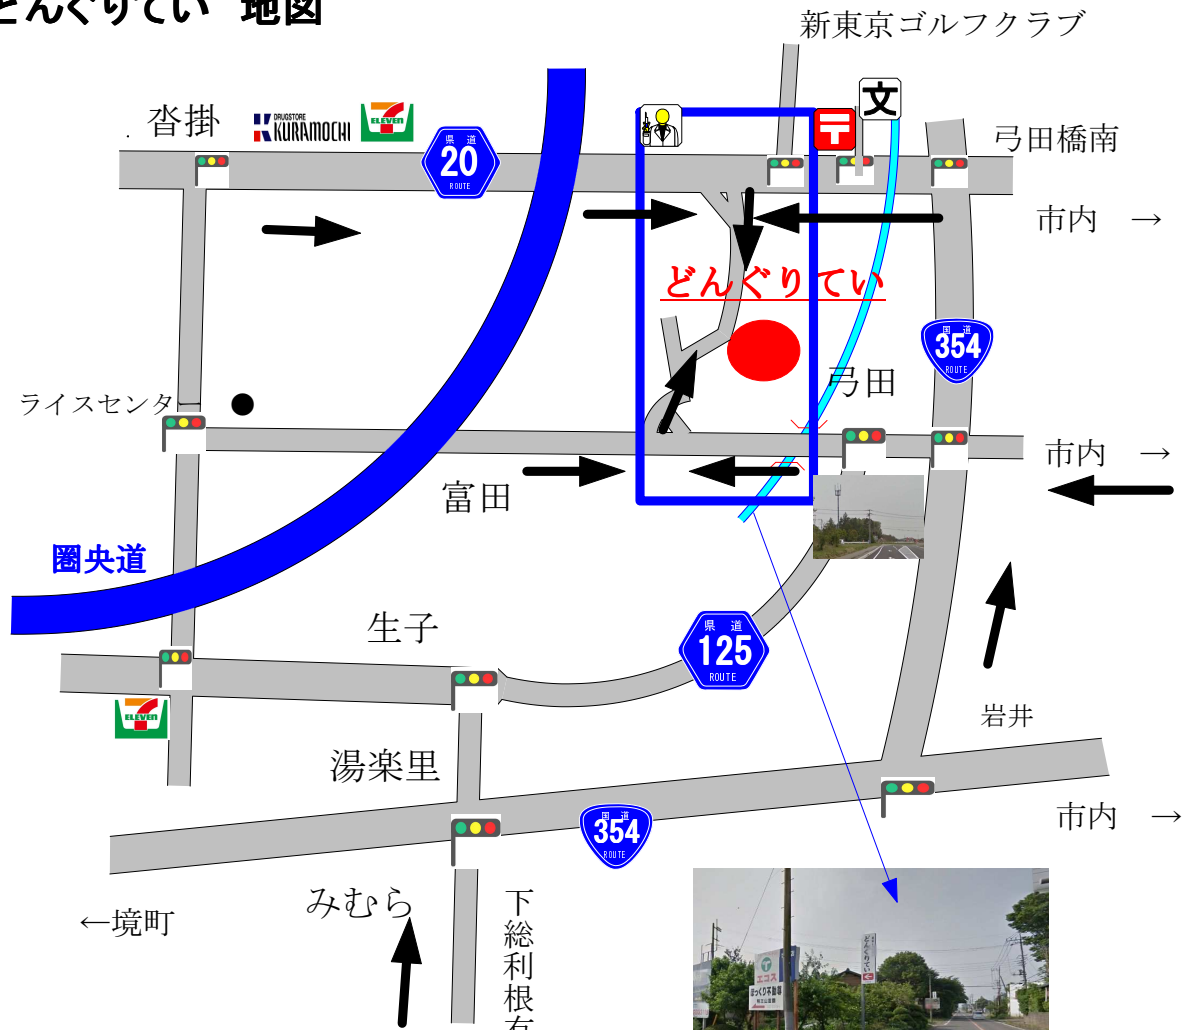

どんぐりてい 地図

農家レストランどんぐりてい

茨城県坂東市弓田 2 8 9 - 2

0297-35-2240

営業時間 木・金・土・日

11:30~15:00

下総利根有料道路 ↓

慈光寺

弓田香取神社
榊山古墳群

どんぐりてい

←半谷ライスセンター

用水路

シイナ自動車

江川